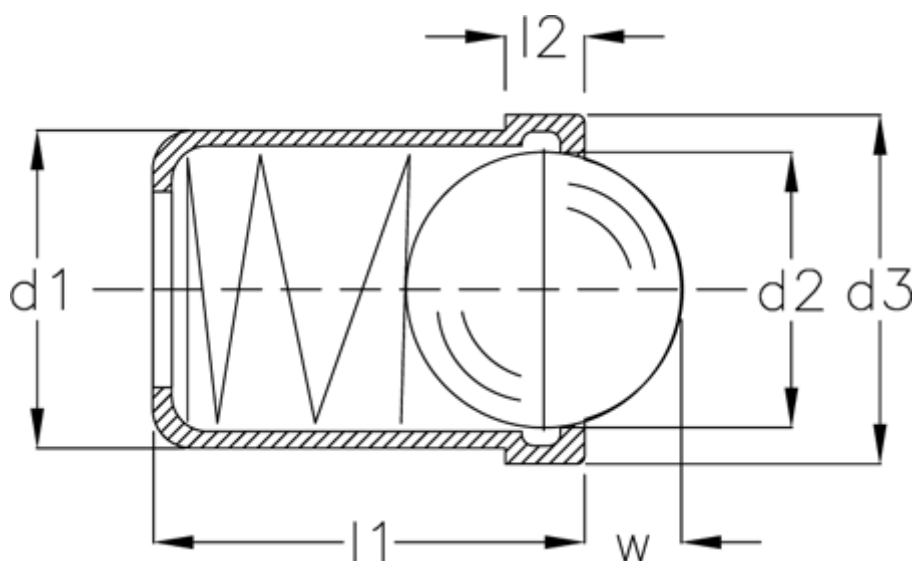

Varenummer: 208830081  
Beskrivelse: E+G  
Fjedrende trykstykke GN 614-10-NI

## Mål

d1	= 10
d2	= 8.5
d3	= 11.0
Fjedertryk N bund	= 18.5
Fjedertryk N top	= 8.5
l1	= 13.5
l2	= 2.5
W	= 3.1